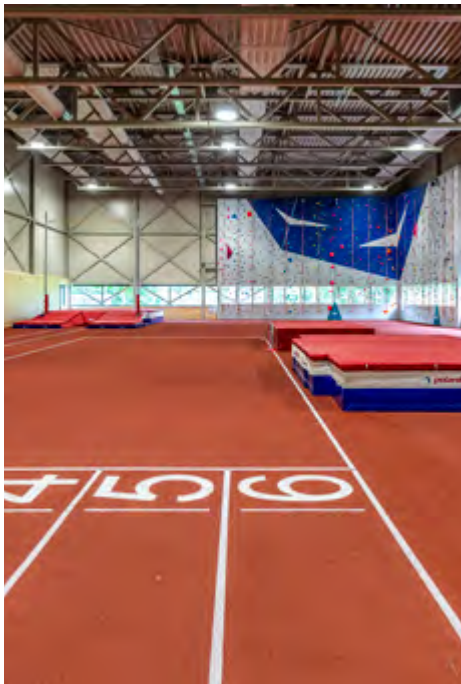

## PROJECTOMSCHRIJVING

De Kragt is een nieuw, multifunctioneel sportcentrum in Breda. De indoorsportvoorziening is dé ontmoetingsplaats voor sporters, sportprofessionals, docenten, jonge talenten en wijkbewoners. De Kragt biedt ruimte aan regionale trainingscentra voor jonge talenten, de opleiding Sport en Bewegen van onderwijsinstelling Curio, breedtesportverenigingen en andere (sport)organisaties. Het grote aantal verschillende gebruikers vroeg om een multifunctionele sportvloer, geschikt voor zowel recreanten als topsporters.