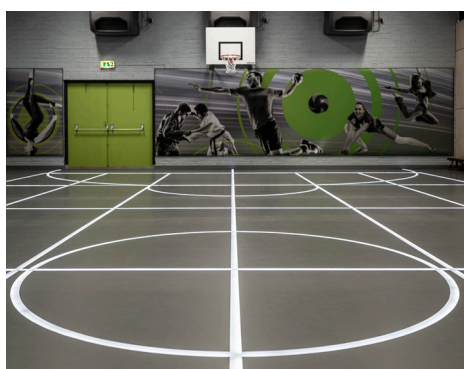

PULASTIC AT WORK

GYMMEN IN ÉÉN VAN DE MODERNSTE ZALEN VAN
NEDERLAND

BEWEGEN EN LEREN TEGELIJK IN EEN PRACHTIGE NIEUWE GYMZAAL!

DE ELISABETHSCHOOL

De kinderen van de Elisabethschool in Rotterdam-Charlois sporten in één van de modernste zalen van Nederland. De gymzaal heeft een digitaal speelscherm en een Pulastic® Ledcourt. Al deze technieken maken de gymles ineens heel anders. Uit onderzoek blijkt dat informatie beter blijft hangen als je beweegt. De Elisabethschool wil andere vakken in de gymzaal brengen en andersom ook meer bewegen bij de andere lessen.