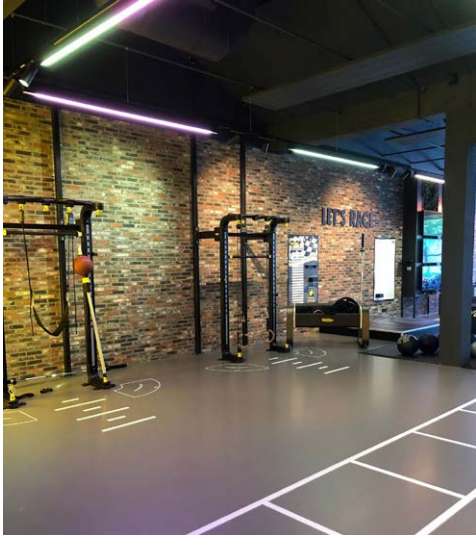

SIKA AT WORK
HALLO NIEUWE SPORTVLOER!

BUILDING TRUST

NIEUWE SPORTVLOER IN VITALITEITSCENTRUM VAN JUMBO

PROJECTOMSCHRIJVING

Jumbo zet in op gezonde medewerkers en stimuleert hen om te bewegen. Het hoofdkantoor van Jumbo in Veghel heeft bijvoorbeeld een vitaliteitscentrum waar medewerkers kunnen sporten.

PROJECTVOORWAARDEN

Het vitaliteitscentrum bestaat uit een multifunctionele ruimte met onder meer fitnessapparatuur. De vloer was toe aan een renovatie.

SIKA® OPLOSSING

In het vitaliteitscentrum is de Pulastic® Pure 150 toegepast. De keus viel op deze sportvloer vanwege het comfort, de uitstraling en de kwaliteit van het product. De Pulastic® Pure 150 is onderdeel van de Pulastic® Pure Line-systemen. Pulastic® Pure Line-systemen zijn zeer duurzaam door het hoge aandeel gerecyclede en hernieuwbare grondstoffen.

BETROKKEN PARTIJEN

Project: Vitaliteitscentrum Jumbo
Opdrachtgever: Jumbo Supermarkten BV
Architect: Pepers Architecten
Applicatie: Sika®
Systeem: Pulastic® Pure 150

Een vlakke sportvloer was een van de eisen. Een van de kenmerken van Pulastic® Pure Line is het naadloze, niet poreuze oppervlak zonder structuur dat eenvoudig te onderhouden, repareren en herbehandelen is. Daarnaast biedt de Pulastic® Pure Line meer voordelen: