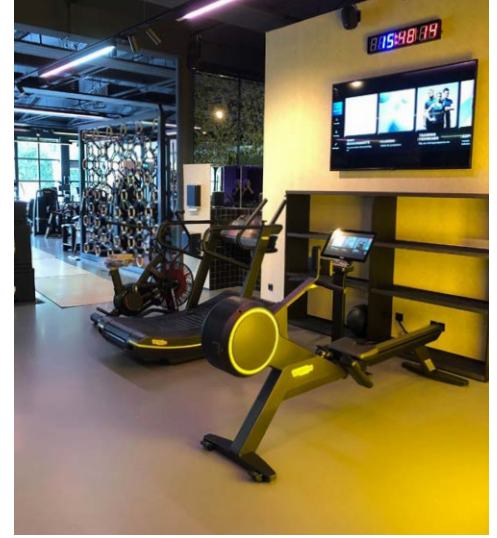

SIKA AT WORK
HALLO NIEUWE SPORTVLOER!

BUILDING TRUST

NIEUWE SPORTVLOER IN VITALITEITSCENTRUM VAN JUMBO

PROJECTOMSCHRIJVING

Jumbo zet in op gezonde medewerkers en stimuleert hen om te bewegen. Het hoofdkantoor van Jumbo in Veghel heeft bijvoorbeeld een vitaliteitscentrum waar medewerkers kunnen sporten.

PROJECTVOORWAARDEN

Het vitaliteitscentrum bestaat uit een multifunctionele ruimte met onder meer fitnessapparatuur. De vloer was toe aan een renovatie.

SIKA® OPLOSSING

In het vitaliteitscentrum is de Pulastic® Pure 150 toegepast. De keus viel op deze sportvloer vanwege het comfort, de uitstraling en de kwaliteit van het product. De Pulastic® Pure 150 is onderdeel van de Pulastic® Pure Line-systemen. Pulastic® Pure Line-systemen zijn zeer duurzaam door het hoge aandeel gerecyclede en hernieuwbare grondstoffen.

BETROKKEN PARTIJEN

Project: Vitaliteitscentrum Jumbo
Opdrachtgever: Jumbo Supermarkten BV
Architect: Pepers Architecten
Applicatie: Sika®
Systeem: Pulastic® Pure 150

Een vlakke sportvloer was een van de eisen. Een van de kenmerken van Pulastic® Pure Line is het naadloze, niet poreuze oppervlak zonder structuur dat eenvoudig te onderhouden, repareren en herbehandelen is. Daarnaast biedt de Pulastic® Pure Line meer voordelen:

- Uitstekende weerstand tegen belasting
- Slijtvast
- Uitstekende demping
- 100% circulair
- Multifunctioneel vloersysteem
- Eenvoudig reinigbaar
- Gecertificeerd volgens de EUROFINS Indoor Air Quality Gold-normen
- Lage onderhoudskosten gedurende de levensduur