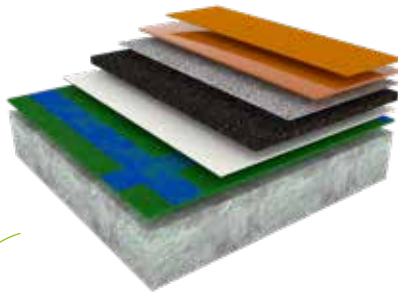

FACELIFT & OPWAARDERING

Blaas uw sportfaciliteit nieuw leven in, zodat deze weer jaren mee kan. Facelift, opwaardering of renovatie: u heeft de keus uit diverse sportvloersystemen in talloze kleuren. Maak het af met wandbekleding in eigen ontwerp. Het Pulastic® team brengt uw sportfaciliteit weer in topconditie.

In geval van opwaardering verbeteren de prestaties door er een nieuw sportvloersysteem op aan te brengen.