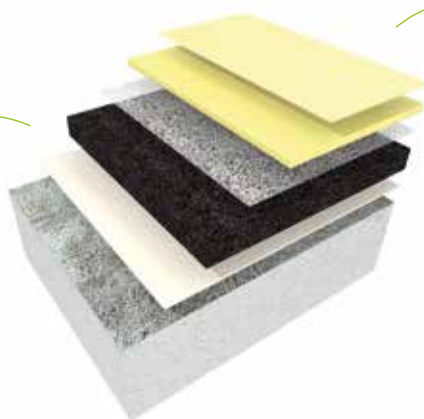

SPECIAL PERFORMANCE LINE

PULASTIC SP

Hoogwaardige, spike-bestendige sportvloeren voor optimaal comfort en veiligheid. De ideale balans tussen grip, prestatie en comfort. Speciaal ontworpen voor indoor atletiek en tegelijkertijd ook uitermate geschikt voor multifunctioneel gebruik en andere sporten. Ga voor meer blessurevrije trainingsuren en hogere prestatieniveaus met Pulastic® SP.

De flexibele afsluitende laag en de gerecyclede rubberen shockpad vormen de stabiele basis van dit systeem.