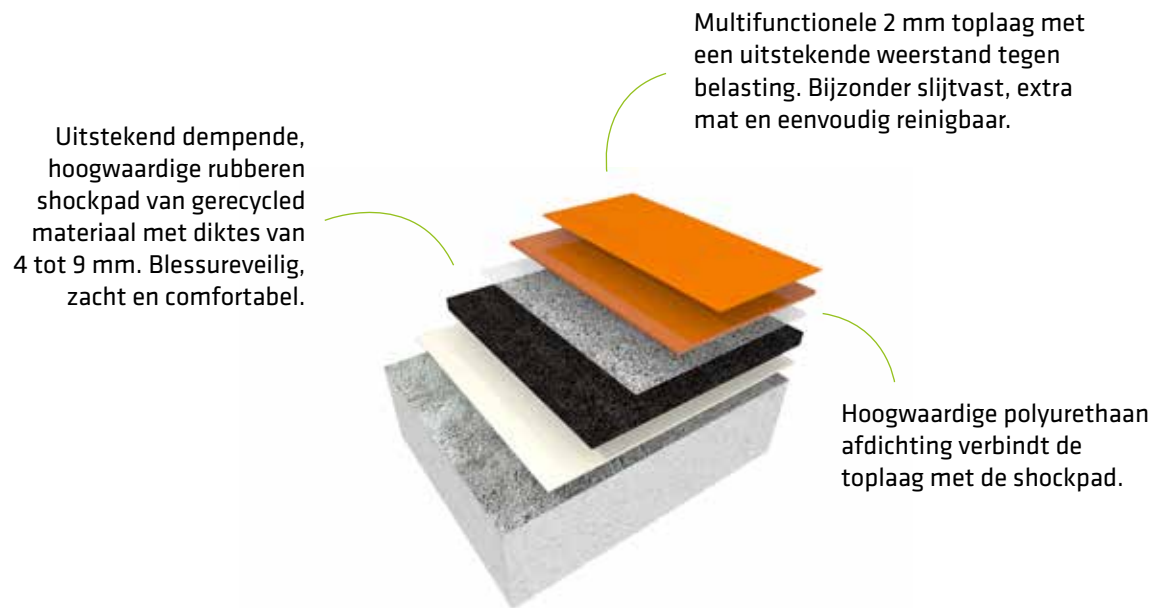

MARTEN VENEMA

Communicatieadviseur
Gemeente Heerde

SCHIET & SCOOR

CLASSIC LINE

De Pulastic® Classic Line is een serie traditionele, multifunctionele, punt-elastische sportvloersystemen voor sport en spel. Duurzaam en 100% circulair. Ga voor vertrouwd; kies een Pulastic® Classic sportvloer.