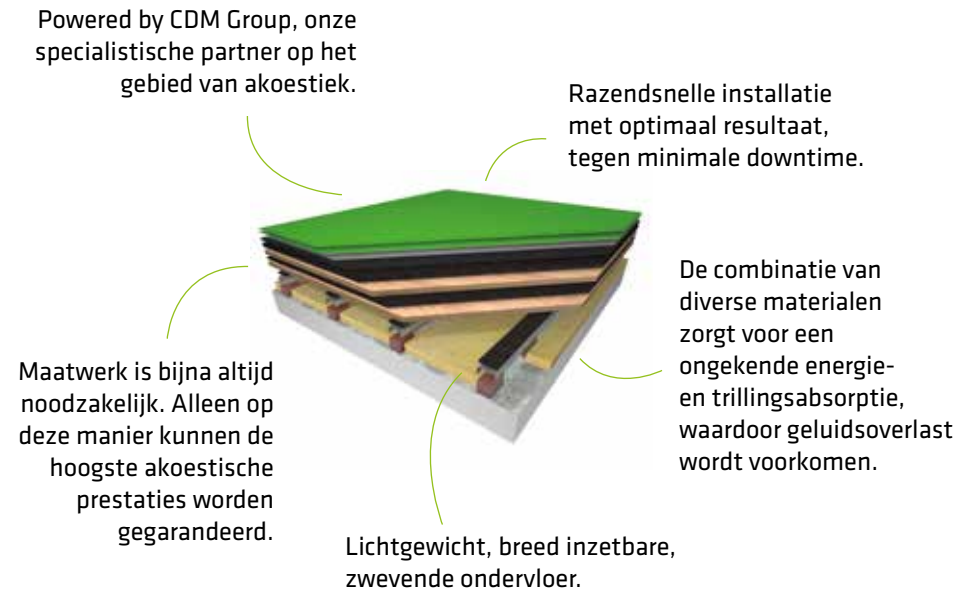

Pulastic® Acoustic ▼