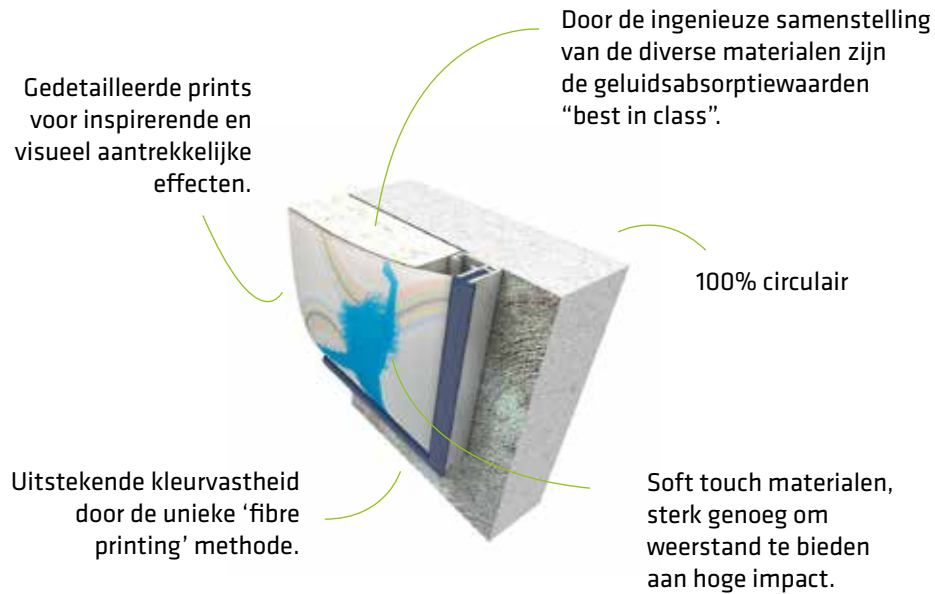

PULASTIC ACOUSTICS

Combineer de topprestaties van een op maat gemaakte akoestische Pulastic® vloer met de Pulastic® Soundwall. Zo creëert u optimale akoestiek in uw sportfaciliteit zonder nagalm en contactgeluid. Maak een statement door de vrijheid in design. Let's hear it for Pulastic® Acoustic solutions.

Pulastic® Soundwall ▼