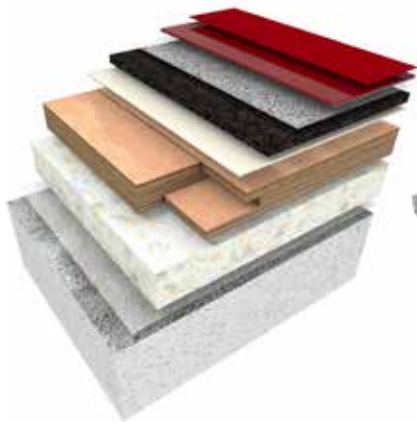

ELITE LINE

De sportvloeren in de Pulastic® Elite serie leveren fantastische prestaties en blinken uit in veiligheid en comfort. De vlak-elastische ondervloeren zijn een perfecte combinatie met de punt-elastische systemen van Pulastic®. Het beste van twee werelden!

Hoogwaardige schuim basismat gecombineerd met een vlakverende onderbouw van hout.

Multifunctionele en duurzame 2 mm toplaag met een bijzonder slijtvaste coating.

Toepasbaar in combinatie met de gerecyclede hoogwaardige rubberen shockpad. De ideale balans tussen comfort en maximale belastbaarheid.