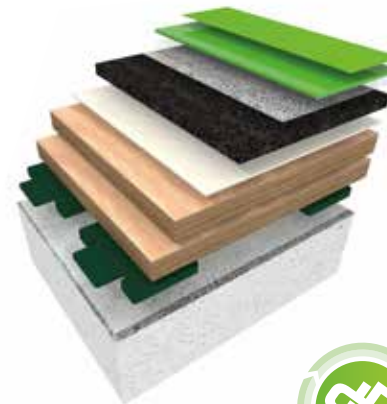

ELITE LINE

De sportvloeren in de Pulastic® Elite serie leveren fantastische prestaties en blinken uit in veiligheid en comfort. De vlak-elastische ondervloeren zijn een perfecte combinatie met de punt-elastische systemen van Pulastic®. Het beste van twee werelden!

Hoogwaardige schuim basismat gecombineerd met een vlakverende onderbouw van hout.

Multifunctionele en duurzame 2 mm toplaag met een bijzonder slijtvaste coating.

Toepasbaar in combinatie met de gerecyclede hoogwaardige rubberen shockpad. De ideale balans tussen comfort en maximale belastbaarheid.