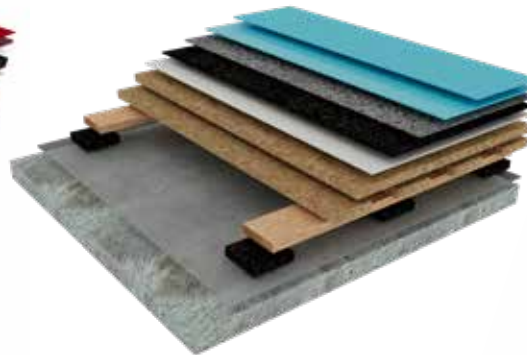

ELITE LINE

De sportvloeren in de Pulastic® Elite serie leveren fantastische prestaties en blinken uit in veiligheid en comfort. De vlak-elastische ondervloeren zijn een perfecte combinatie met de punt-elastische systemen van Pulastic®. Het beste van twee werelden!

Hoogwaardige schuim basismat gecombineerd met een vlakverende onderbouw van hout.

Multifunctionele en duurzame 2 mm toplaag met een bijzonder slijtvaste coating.

Toepasbaar in combinatie met de gerecyclede hoogwaardige rubberen shockpad. De ideale balans tussen comfort en maximale belastbaarheid.