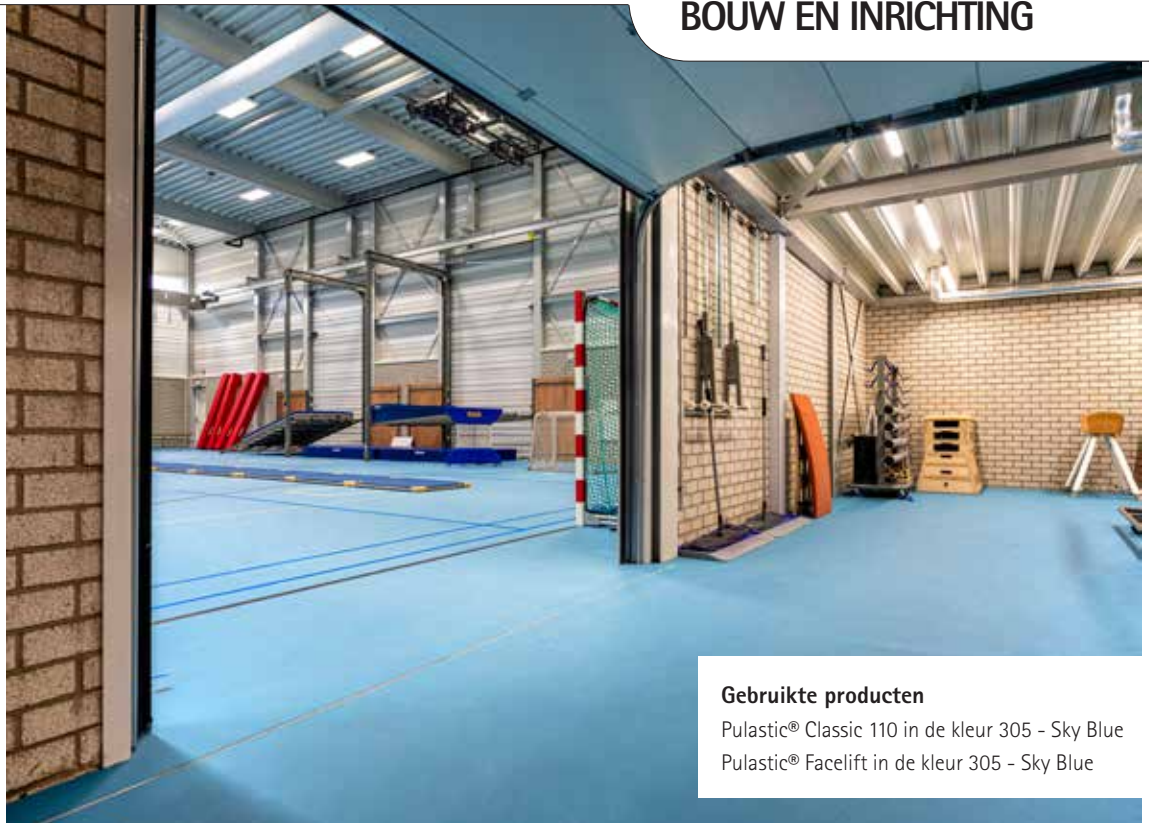

"Doordat de basis van de sportvloer er al ligt, is dit een relatief eenvoudige en prijs-gunstige oplossing voor een nieuwe sportvloer"

Gebruikte producten

Pulastic® Classic 110 in de kleur 305 - Sky Blue
Pulastic® Facelift in de kleur 305 - Sky Blue