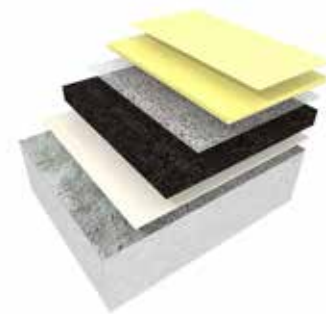

DE VOORDELEN VAN DE PULASTIC® SP LINE

- Spike-bestendig/geschikt voor intensieve baan- en veldactiviteiten met (indoor) spike-schoenen
- De mechanische kenmerken van de toplaag zijn ongeëvenaard. De vloer is bestand tegen een gewicht van 25 kg per 1 mm² gedurende 5 minuten. Deze eigenschappen zijn in verschillende onderzoeken aangetoond.
- Comfortabel, veilig en ontwikkeld voor hoge prestaties
- Biedt de vereiste en gewenste schokdemping, energierestitutie en stabiliteit
- Optimale grip- en glij-eigenschappen
- Geschikt voor alle indoorsporten
- Unieke samenstelling die bestand is tegen zware belasting
- Multifunctioneel gebruik
- Duurzaam, naadloos en eenvoudig te onderhouden
- Wereldwijde ervaring en erkenning
- Verzegeling op waterbasis voor maximale bescherming met schone binnenlucht tijdens gebruik
- Sportvloeren van Pulastic® worden gefabriceerd conform ISO 9001 voor kwaliteitsbeheersing, ISO 14001 voor milieuzorg en ISO 26000 voor duurzaamheid

NAADLOOS, OERSTERK EN ONVERWOESTBAAR

De kracht van Pulastic® SP is gelegen in de unieke samenstelling.

- Een zeer elastisch schokdempkussen van rubbergranulaat met een standaarddikte van 10 mm (optioneel 12 mm)
- Dit schokdempkussen wordt met een oplosmiddelvrije lijm duurzaam verbonden aan de ondervloer
- Vervolgens wordt een naadloze, polyurethaan toplaag van 4 mm dik aangebracht
- De vloer wordt afgewerkt met een matte, zeer stevige en duurzame coating op waterbasis
- Desgewenst kan de speelveldbelijning worden aangebracht met de duurzame en compatibele Pulastic polyurethaan lijnverf op waterbasis. De vloer is naadloos, makkelijk te onderhouden en kan in verschillende kleuren worden geleverd.