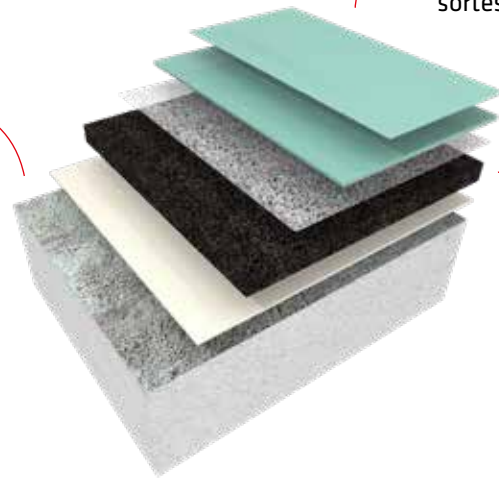

GIVE YOUR ATHLETES THE STAGE THEY DESERVE

Les physiothérapeutes et les sportifs complimentent la grande qualité de fabrication des revêtements de fitness Pulastic ainsi que le confort qu'ils apportent. Les revêtements de fitness Pulastic sont faciles à entretenir et, dans le motif et les couleurs choisis, ils allient robustesse et aspect de qualité supérieure.

Tapis de base en caoutchouc muni d'une couche de scellage ultra-flexible, conçu pour une utilisation polyvalente.

La couche supérieure multifonction de 2 mm permet une protection de niveau début de gamme pour toutes sortes de lieux.

Un tapis de base en caoutchouc de grande qualité, fabriqué à partir de matériaux recyclés, d'une épaisseur allant de 4 à 9 mm, qui assure moelleux et confort.

WORKS FOR

ZONES D'ENTRÉE
VESTIAIRES
ZONES BIEN-ÊTRE
ZONES CARDIO
ZONES DE SPINNING
ZONES PHYSIO
ZONES DE RESTAURATION