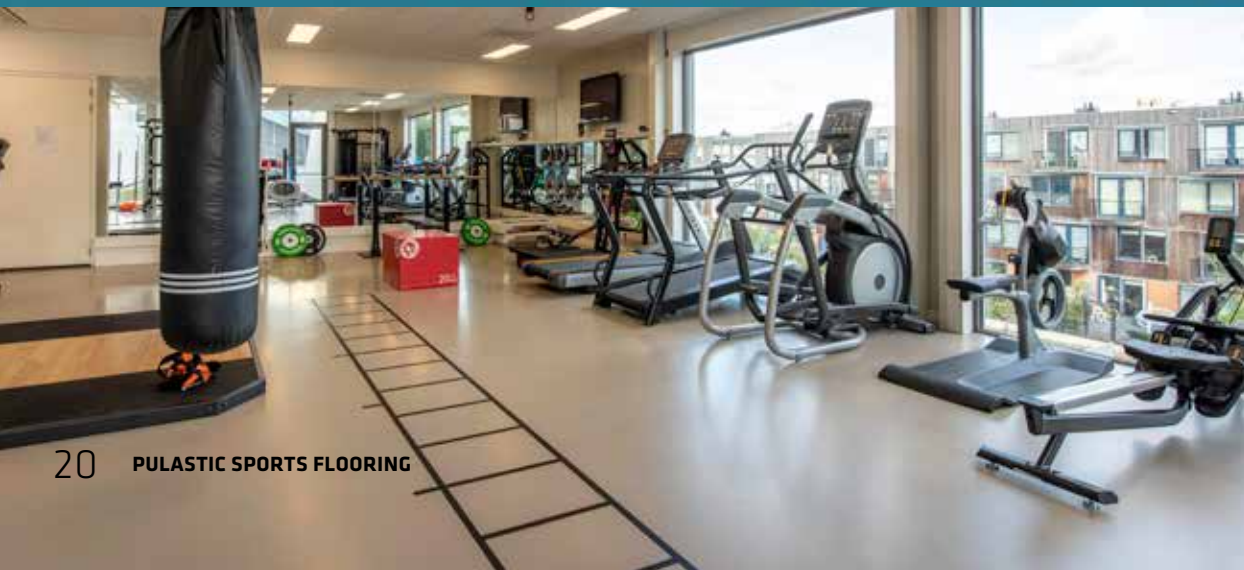

VICTOR MEERTENS

Owner Wellnesselande / Carnisselande -
Barendrecht (NL)