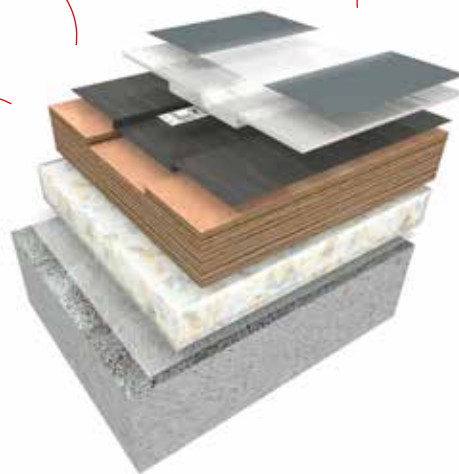

FREESTYLELED

Le revêtement de fitness programmable muni d'une technologie lumineuse de pointe, pour une plongée totale dans les exercices. Inspirez-vous de cette grande liberté de design et d'application. Soyez « FREESTYLELED » !

Des couches supérieures parfaitement coordonnées garantissent une expérience lumineuse optimale.

Le nettoyage n'a pas d'impact sur l'éclairage à LED intégré, car celui-ci est parfaitement scellé

Une technologie à LED professionnelle et sûre constitue la base de la longévité du matériel, pour un plaisir ultime à la pratique du fitness.

Le revêtement de fitness « BOOST » constitue la solide base de FREESTYLELED, pour pousser l'expérience à un niveau encore supérieur.

WORKS FOR

POUR TOUTES LES ZONES
ZONES D'ENTRAÎNEMENT
EN GROUPE
ZONES D'ENTRAÎNEMENT
FONCTIONNELLES
ZONES DE SPINNING

FACTS

ÉPAISSEUR NOMINALE : 47 MM
TYPE : ENTIÈREMENT ÉLASTIQUE

SÉCURITÉ PENDANT LE SPORT

IMPACT

RESTITUTION DE L'ÉNERGIE

CONFORT

ABSORPTION