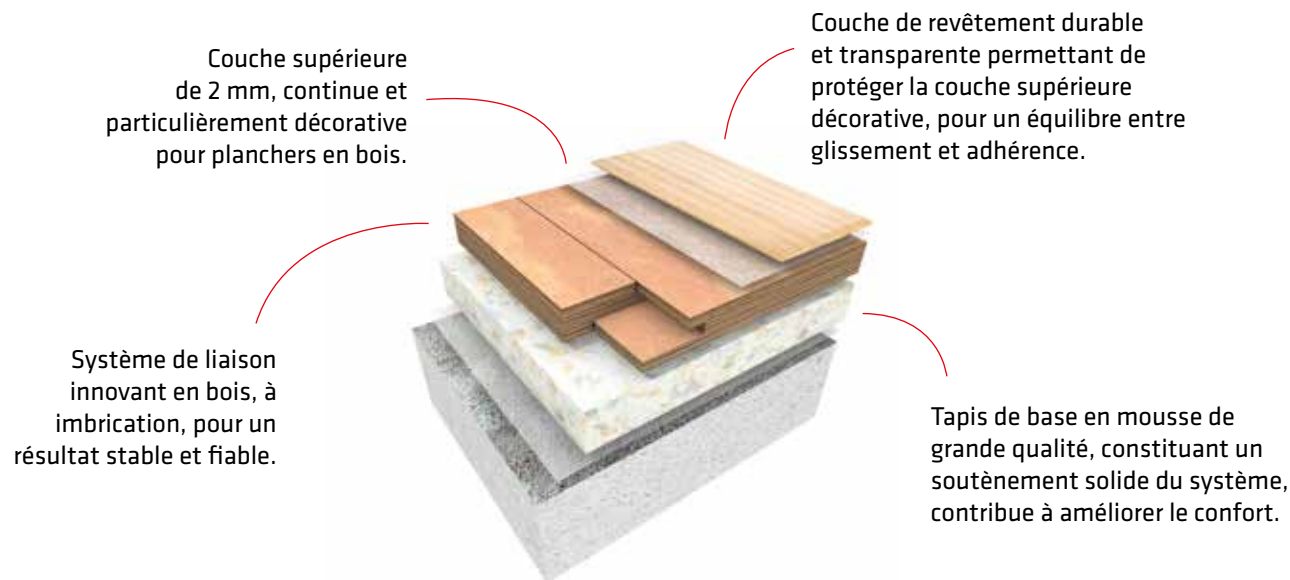

GERARD KEMKERS

Responsable du sport de haut niveau
et du développement - FC Groningen (NL)

JOIN THE MOVEMENT

PUSH IT TO THE LIMIT

BOOST

Ce joli revêtement robuste convient parfaitement aux séances de groupe. La combinaison entre une base en bois solide et les avantages offerts par Pulastic en matière de facilité d'utilisation et de résistance à l'usure permet d'obtenir un sol superbe. Un éventail infini de coloris et de motifs sont proposés. Étonnez vos adhérents et apportez un BOOST à votre club de sport !