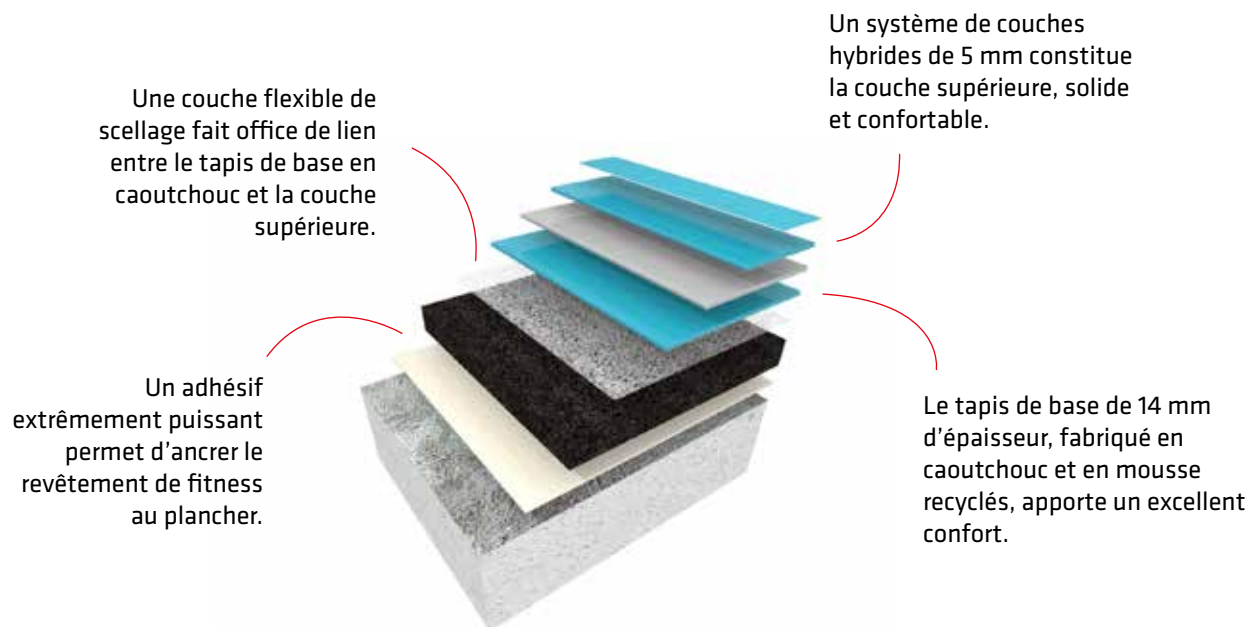

ACTIVE

Une aide ultime pour les séances d'entraînement les plus exigeantes. Ce tout-terrain est confortable et résistant au plus haut degré vis-à-vis des impacts importants. Lâchez-vous, ayez une vie ACTIVE !