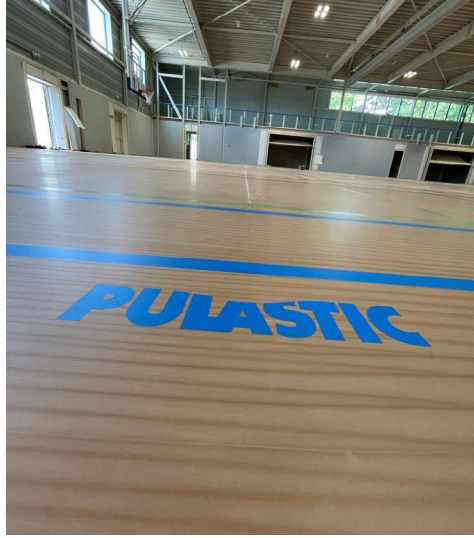

MULTIFUNCTIONELE SPORTVLOER IN NIEUWE SPORTACCOMMODATIE

PROJECTOMSCHRIJVING

Victorium Sports & Health is een nieuwe, multifunctionele sportaccommodatie in Zwolle voor topsport, breedtesport en sportzorg.

PROJECTVOORWAARDEN

Victorium is gericht op iedere leeftijd en elk niveau, van recreant tot de professional die op topniveau wil trainen. De sportaccommodatie heeft onder meer squashbanen, sportzalen, fitnessruimtes en een turnhal van Olympisch formaat.

SIKA® OPLOSSING

In de sporthal is de Pulastic® Elite Performance 90 Woodtone geïnstalleerd. Belangrijke redenen om voor deze sportvloer te kiezen zijn de hoge belastbaarheid en het feit dat de vloer geschikt is voor verschillende sporten en elk type gebruik. De Woodtone geeft deze vloer het uiterlijk van een houten vloer, met de kenmerken en kwaliteiten van een Pulastic®-sportvloer.

Pulastic® Elite Performance 90 Woodtone is onderdeel van de Pulastic® Elite-serie. De sportvloeren in de Pulastic® Elite-serie blinken uit qua veiligheid, belastbaarheid en comfort.

KENMERKEN VAN EEN PULASTIC® ELITE SPORTVLOER:

- Uitstekende veerkracht voor comfort en letselpreventie
- Voortreffelijke belastbaarheid en slagvastheid
- Duurzaam door gebruik van hernieuwbare grondstoffen
- Naadloos en eenvoudig te onderhouden
- Extreem lage onderhoudskosten gedurende de totale levensduur
- Slijtvaste coating

FITNESS LIGHT-RUIMTE

In de fitness light-ruimte Pulastic® Pure 110 Woodtone toegepast. De Pulastic® Pure 110 maakt deel uit van de Pulastic® Pure Line-systemen, die zich onderscheiden door een aantal specifieke kenmerken:

- Uitstekende weerstand tegen belasting
- Slijtvast
- Uitstekende demping
- 100% circulair
- Multifunctioneel vloersysteem
- Eenvoudig reinigbaar
- Gecertificeerd volgens de EUROFINS Indoor Air Quality Gold-normen
- Lage onderhoudskosten gedurende de levensduur

BETROKKEN PARTIJEN

Project:	Multifunctioneel sportcomplex Victorium Sports & Health
Opdrachtgever:	Aan de Stegge & Stichting Sport & Vitaliteit Zwolle
Applicatie:	Pulastic® applicatieteam
Systeem:	Pulastic® Elite Performance 90 Woodtone Pulastic® Pure 110 Woodtone

SIKA NEDERLAND B.V.

Zonnebaan 56
3542 EG Utrecht
Tel: 030 241 01 20
www.sika.nl

PULASTIC SPORTVLOEREN

Duurstedeweg 7
7418 CK Deventer
Tel: 0570 620 744
www.pulastic.com

BUILDING TRUST