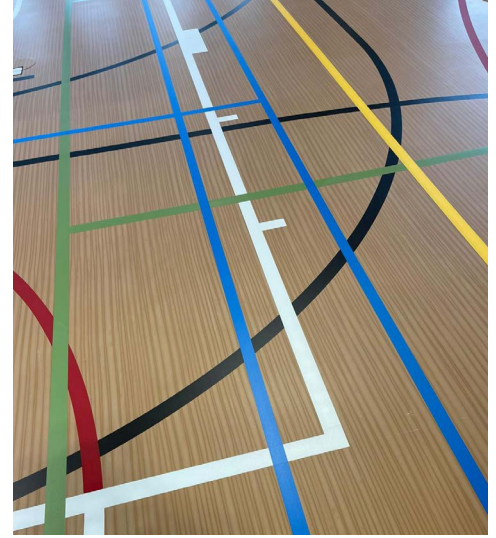

MULTIFUNCTIONELE SPORTVLOER IN NIEUWE SPORTACCOMMODATIE

PROJECTOMSCHRIJVING

Victorium Sports & Health is een nieuwe, multifunctionele sportaccommodatie in Zwolle voor topsport, breedtesport en sportzorg.

PROJECTVOORWAARDEN

Victorium is gericht op iedere leeftijd en elk niveau, van recreant tot de professional die op topniveau wil trainen. De sportaccommodatie heeft onder meer squashbanen, sportzalen, fitnessruimtes en een turnhal van Olympisch formaat.

SIKA® OPLOSSING

In de sporthal is de Pulastic® Elite Performance 90 Woodtone geïnstalleerd. Belangrijke redenen om voor deze sportvloer te kiezen zijn de hoge belastbaarheid en het feit dat de vloer geschikt is voor verschillende sporten en elk type gebruik. De Woodtone geeft deze vloer het uiterlijk van een houten vloer, met de kenmerken en kwaliteiten van een Pulastic®-sportvloer.

Pulastic® Elite Performance 90 Woodtone is onderdeel van de Pulastic® Elite-serie. De sportvloeren in de Pulastic® Elite-serie blinken uit qua veiligheid, belastbaarheid en comfort.

KENMERKEN VAN EEN PULASTIC® ELITE SPORTVLOER:

- Uitstekende veerkracht voor comfort en letselpreventie
- Voortreffelijke belastbaarheid en slagvastheid
- Duurzaam door gebruik van hernieuwbare grondstoffen
- Naadloos en eenvoudig te onderhouden
- Extreem lage onderhoudskosten gedurende de totale levensduur
- Slijtvaste coating

FITNESS LIGHT-RUIMTE

In de fitness light-ruimte Pulastic® Pure 110 Woodtone toegepast. De Pulastic® Pure 110 maakt deel uit van de Pulastic® Pure Line-systemen, die zich onderscheiden door een aantal specifieke kenmerken:

- Uitstekende weerstand tegen belasting
- Slijtvast
- Uitstekende demping
- 100% circulair
- Multifunctioneel vloersysteem
- Eenvoudig reinigbaar
- Gecertificeerd volgens de EUROFINS Indoor Air Quality Gold-normen
- Lage onderhoudskosten gedurende de levensduur

BETROKKEN PARTIJEN

Project:	Multifunctioneel sportcomplex Victorium Sports & Health
Opdrachtgever:	Aan de Stegge & Stichting Sport & Vitaliteit Zwolle
Applicatie:	Pulastic® applicatieteam
Systeem:	Pulastic® Elite Performance 90 Woodtone Pulastic® Pure 110 Woodtone

SIKA NEDERLAND B.V.

Zonnebaan 56
3542 EG Utrecht
Tel: 030 241 01 20
www.sika.nl

PULASTIC SPORTVLOEREN

Duurstedeweg 7
7418 CK Deventer
Tel: 0570 620 744
www.pulastic.com

BUILDING TRUST