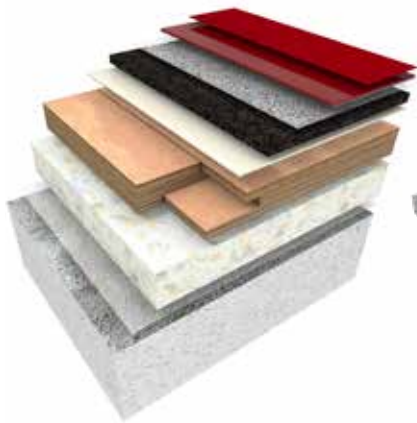

ELITE LINE

De sportvloeren in de Pulastic® Elite serie leveren fantastische prestaties en blinken uit in veiligheid en comfort. De vlak-elastische ondervloeren zijn een perfecte combinatie met de punt-elastische systemen van Pulastic®. Het beste van twee werelden!

Hoogwaardige schuim basismat gecombineerd met een vlakverende onderbouw van hout.

Multifunctionele en duurzame 2 mm toplaag met een bijzonder slijtvaste coating.

Toepasbaar in combinatie met de gerecyclede hoogwaardige rubberen shockpad. De ideale balans tussen comfort en maximale belastbaarheid.