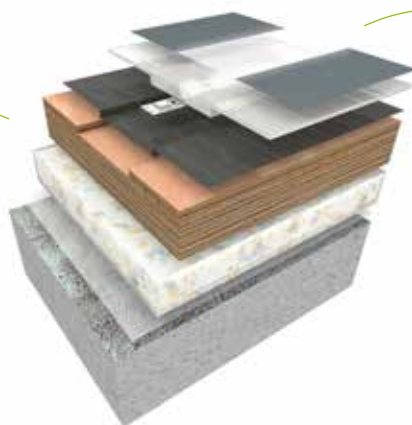

De combinatie van hoogwaardig polystyreen en multiplex zorgt voor een robuuste opbouw en veilige doorvoer van bekabeling.

De lichtdoorlatende, naadloze, slijtvaste en UV-resistente toplaag maakt van dit unieke systeem een gamechanger.