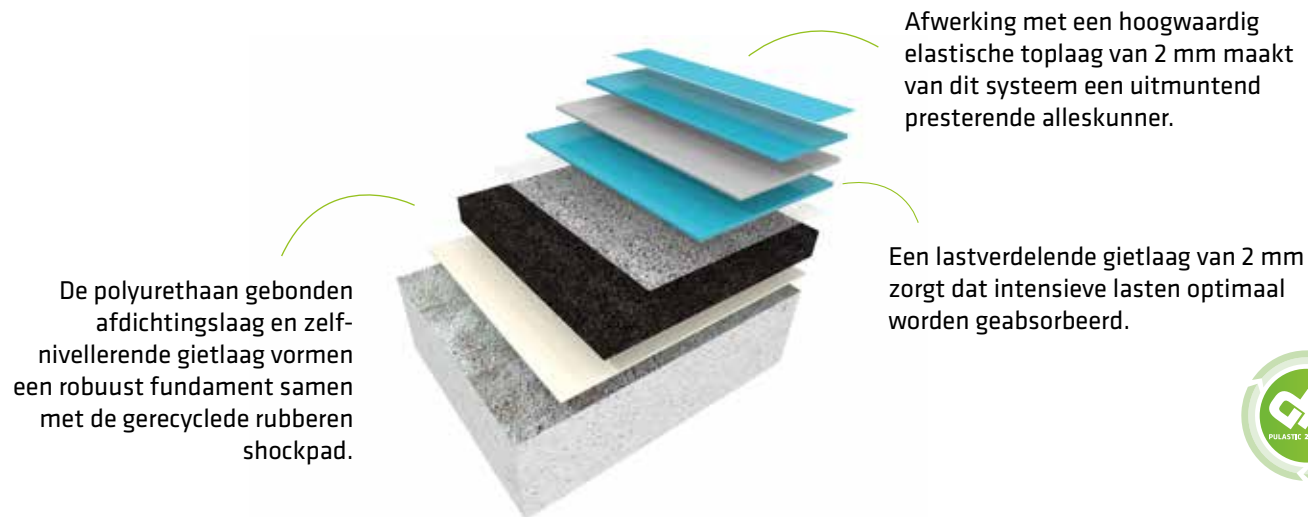

SPECIAL PERFORMANCE LINE

PULASTIC 180 XLS

Een high-end sportvloer met optimaal comfort, veiligheid en belastbaarheid voor ieder prestatieniveau. Van intensieve training en competitie tot spel; bouw op Pulastic® 180 XLS.