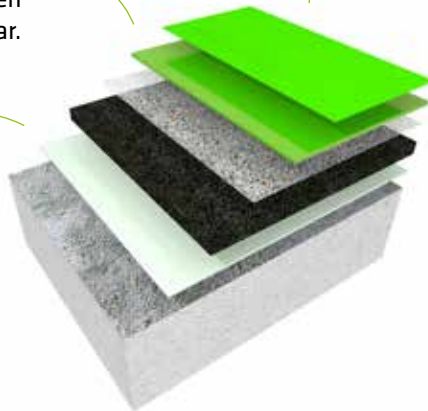

PURE LINE

De hoogwaardige Pulastic® Pure Line systemen zijn onovertroffen duurzaam door het hoge aandeel gerecyclede en hernieuwbare grondstoffen. De vloeren zijn 100% circulair en zijn bovendien gecertificeerd volgens de Eurofins Indoor Air Quality Gold-normen. Keep it Pure!

Multifunctionele 2-3 mm toplaag met een uitstekende weerstand tegen belasting. Bijzonder slijtvast, extra mat en eenvoudig reinigbaar.

De zeer hoge concentratie aan gerecyclede grondstoffen minimaliseert de impact op mens en milieu.

De sterke polyurethaanlijm verankert de rubberen mat aan de ondergrond.