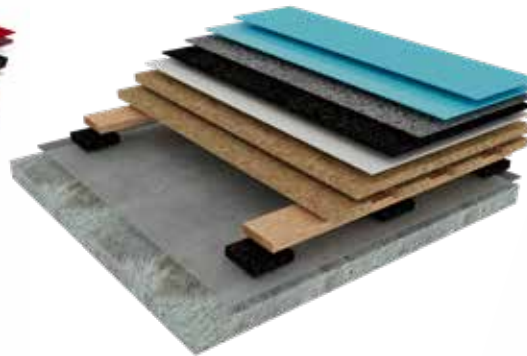

ELITE LINE

De sportvloeren in de Pulastic® Elite serie leveren fantastische prestaties en blinken uit in veiligheid en comfort. De vlak-elastische ondervloeren zijn een perfecte combinatie met de punt-elastische systemen van Pulastic®. Het beste van twee werelden!

Hoogwaardige schuim basismat gecombineerd met een vlakverende onderbouw van hout.

Multifunctionele en duurzame 2 mm toplaag met een bijzonder slijtvaste coating.

Toepasbaar in combinatie met de gerecyclede hoogwaardige rubberen shockpad. De ideale balans tussen comfort en maximale belastbaarheid.