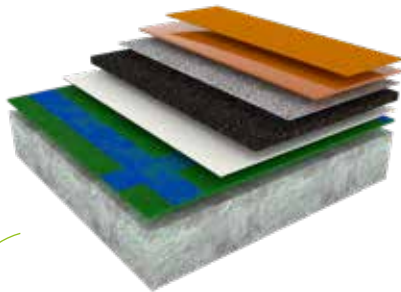

FACELIFT & OPWAARDERING

Blaas uw sportfaciliteit nieuw leven in, zodat deze weer jaren mee kan. Facelift, opwaardering of renovatie: u heeft de keus uit diverse sportvloersystemen in talloze kleuren. Maak het af met wandbekleding in eigen ontwerp. Het Pulastic® team brengt uw sportfaciliteit weer in topconditie.

In geval van opwaardering verbeteren de prestaties door er een nieuw sportvloersysteem op aan te brengen.