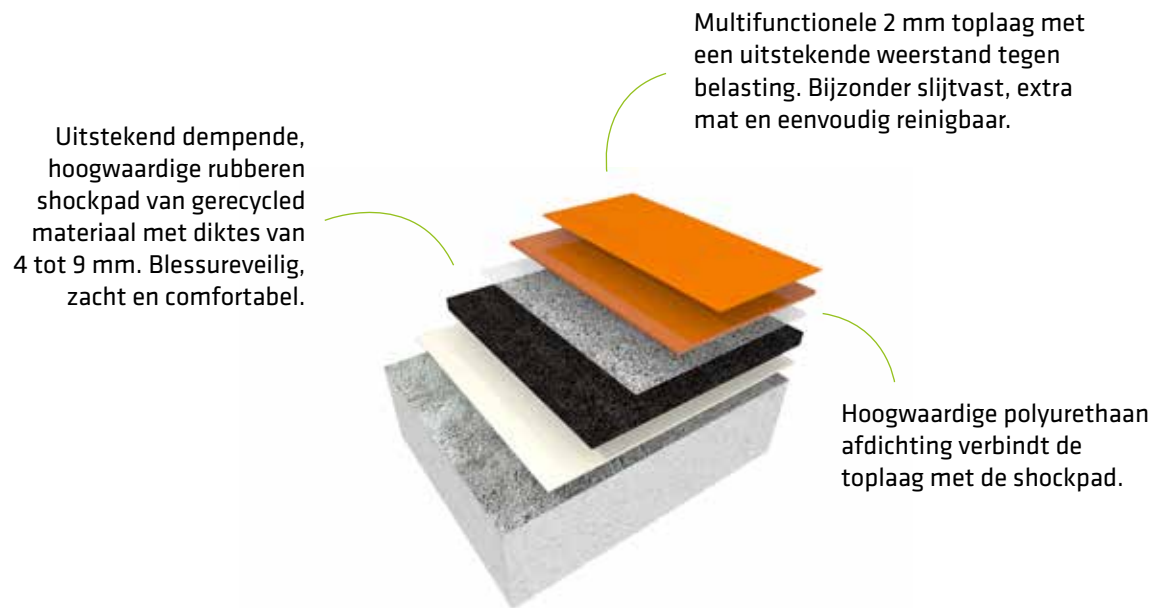

MARTEN VENEMA

Communicatieadviseur
Gemeente Heerde

SCHIET EN SCDOOR

CLASSIC LINE

De Pulastic® Classic Line is een serie traditionele, multifunctionele, punt-elastische sportvloersystemen voor sport en spel. Duurzaam en 100% circulair. Ga voor vertrouwd; kies een Pulastic® Classic sportvloer.